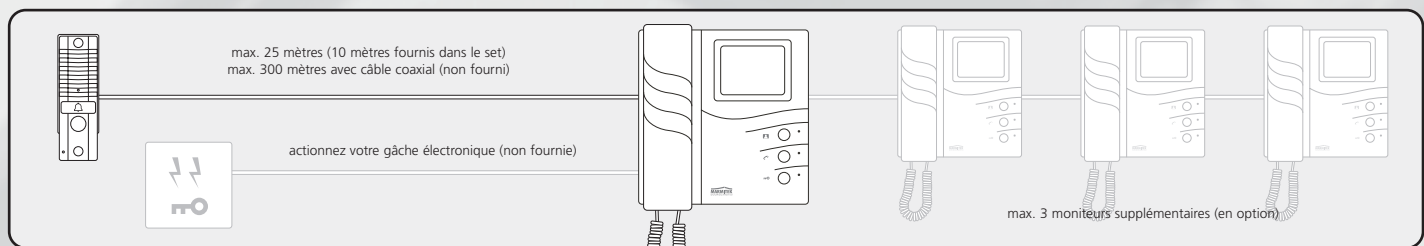

DOORGUARD 100tm

Systeme de portier video

PLATINE
**CAMÉRA
ÉTROITE
INCLUSE**
INSTALLATION
FACILE !

Savoir qui est à la porte, une idée rassurante.

Sonnette de porte à caméra intégrée étroite, subtile et solide.

*Montage facile en applique sur cadre de porte étroit;
convient pour chaque chambranle.*

MARMITEK

DOORGUARD 100

- Un sentiment de sécurité permanent, parce que vous savez qui sonne à la porte.
- Sonnette de porte à caméra intégrée étroite, subtile et solide.
- Montage facile en applique sur cadre de porte étroit; convient pour chaque chambranle.
- Le petit support mural fourni permet un positionnement facile de la platine de rue avec caméra à 45 degrés, de sorte que la caméra est effectivement orientée vers le visiteur qui sonne.
- Avec vision nocturne au moyen de 4 LEDs infrarouges.

COMMENT CELA FONCTIONNE-T-IL ?

Vous montez l'étroite platine de rue avec caméra sur le chambranle et vous branchez les câbles. Dès qu'un visiteur sonne au moyen de la platine de rue avec caméra, l'image apparaît sur le moniteur dans la maison. Vous voyez donc immédiatement la personne qui a sonné, et vous pouvez ensuite ouvrir la porte (ou décider 'de ne pas être là'). Pour parler avec le visiteur, décrochez simplement le récepteur du moniteur. Si vous avez monté une gâche électrique, vous pouvez ouvrir celle-ci au moyen du moniteur. Si vous avez branché plusieurs moniteurs (disponibles en option) dans la maison (3 au max.), vous pouvez vous parler (interphone).

Montage conventionnel sur le mur

Montage de la Caméra DoorGuard 100 sur le mur au moyen d'un étrier mural 45°

CARACTERISTIQUES TECHNIQUES

MONITEUR

Ecran:	4" noir/blanc
Son de la sonnette:	Ding-dong (volume réglable)
Consommation:	Max 25w
Résolution:	380 TV lignes
Alimentation:	100-240 VAC (interne)
Couleur:	Argent
Dimension:	215 x 205 x 55 mm