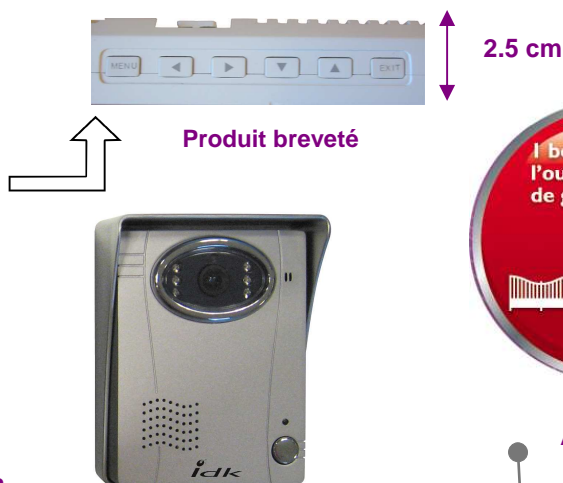

PVCO-450

PORTIER VIDEO COULEUR 2 FILS MAIS LIBRES, 2 OUVERTURES

ECRAN ULTRA PLAT DE 2.5 CM D'ÉPAISSEUR

Produit breveté

AVANTAGES

✓ DESIGN ULTRA PLAT

✓ OUVERTURES DE GÂCHE ET DE PORTAIL

✓ DIFFERENTS REGLAGES POSSIBLES

Ce portier vidéo couleur vous permet de visionner vos visiteurs. Lorsqu'un visiteur sonne, son image apparaît automatiquement à l'écran. Le bouton Moniteur vous permet également de contrôler l'extérieur à tous moments.

Caractéristiques :

Moniteur :

- ❖ Écran ultra plat 7 pouces, soit 18 cm de diagonale, anti-reflets
- ❖ Connectiques 2 fils entre l'écran et la caméra (distance maximum 100 mètres)
- ❖ Fonction moniteur pour contrôler l'extérieur à tous moments
- ❖ Choix de 8 mélodies
- ❖ Réglage du volume de sonnerie, de la luminosité et du contraste
- ❖ Commandes électrique d'ouverture de gâche et d'automatisme de portail

Platine de rue :

- ❖ Platine extérieure aluminium avec casquette anti-pluie
- ❖ Caméra CMOS à vision nocturne (6 LEDs), protection aluminium
- ❖ Livré avec adaptateur et kit de fixation

Informations logistiques :